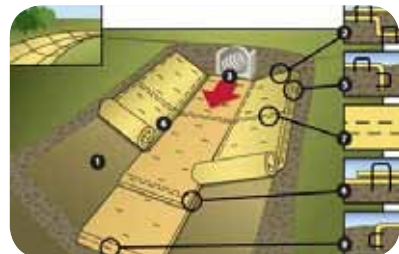

fertilec

biodiversité