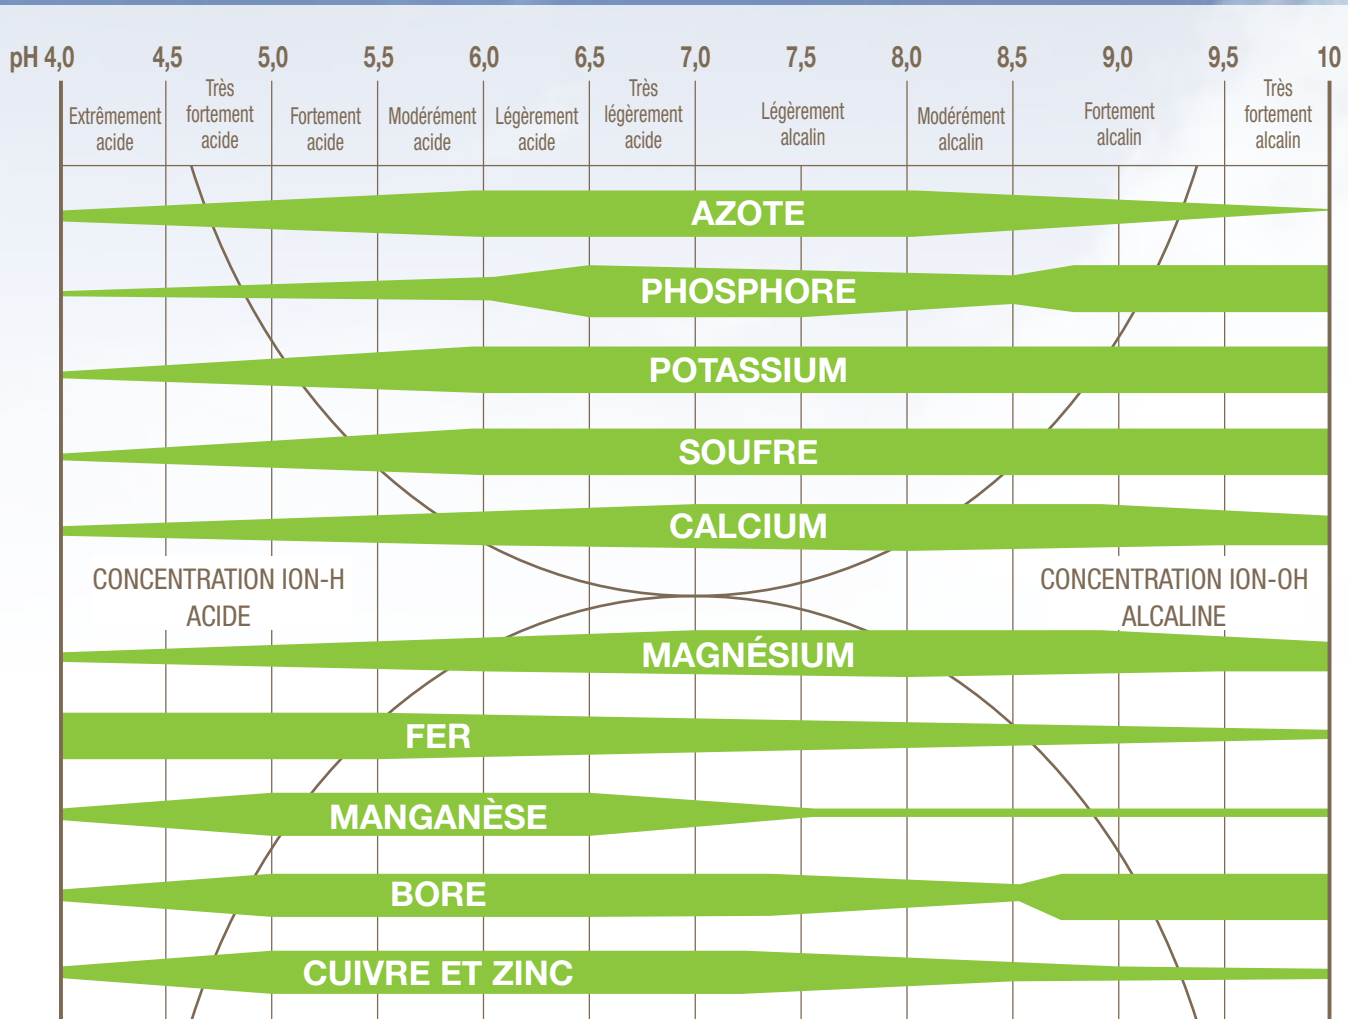

Un pH bien compris, un sol mieux nourri. Avec les solutions d'équilibre de Fertilec.

LIME-RITE
Pelletized Lime

DECO LAWNLIME
Powdered Lime

SOILSWEET
Granular Lime

PROLIME

T : 1 888 831-1085 • F : 1 888 836-1915 • www.fertilec.com