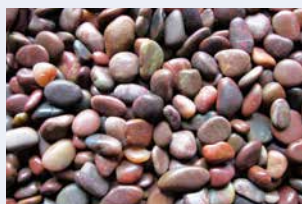

# Nous faisons partie de votre paysage...

Grâce à l'excellence de leurs produits, Fertilec et ses partenaires participent à la qualité de vos paysages et ce, dans la perspective d'un développement durable.

Offrez-vous le summum en matière d'aménagement extérieur : pierres polies ou mates décoratives de toutes les grosseurs et de toutes les couleurs, cailloux de verre ou verre concassé. Une valeur ajoutée.

Bordures aluminium pour usage professionnel seulement. Le plus grand choix de modèles et couleurs du marché pour pavés unis, terrains de sports, asphalte, jardins, etc.

Produit unique et attrayant à prix raisonnable. La roche ANTIQUE, constituée d'agrégats super légers, est idéale pour les toits verts. Couleurs standard plus Rouge, Noir ou Brun. Couleurs spécifiques sur demande.